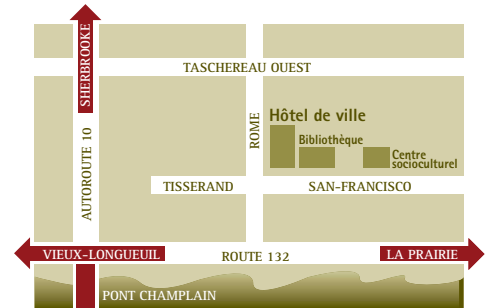

Galerie Renée-Blain - Centre socioculturel de Brossard
7905, avenue San-Francisco

Horaire d'ouverture : mercredi, de 13 h à 17 h et de 19 h à 21 h
jeudi et vendredi, de 19 h à 21 h
dimanche, de 13 h à 17 h

Pour renseignements : **450 923-6340**

Une réalisation de la Direction du loisir, de la culture et de la vie communautaire